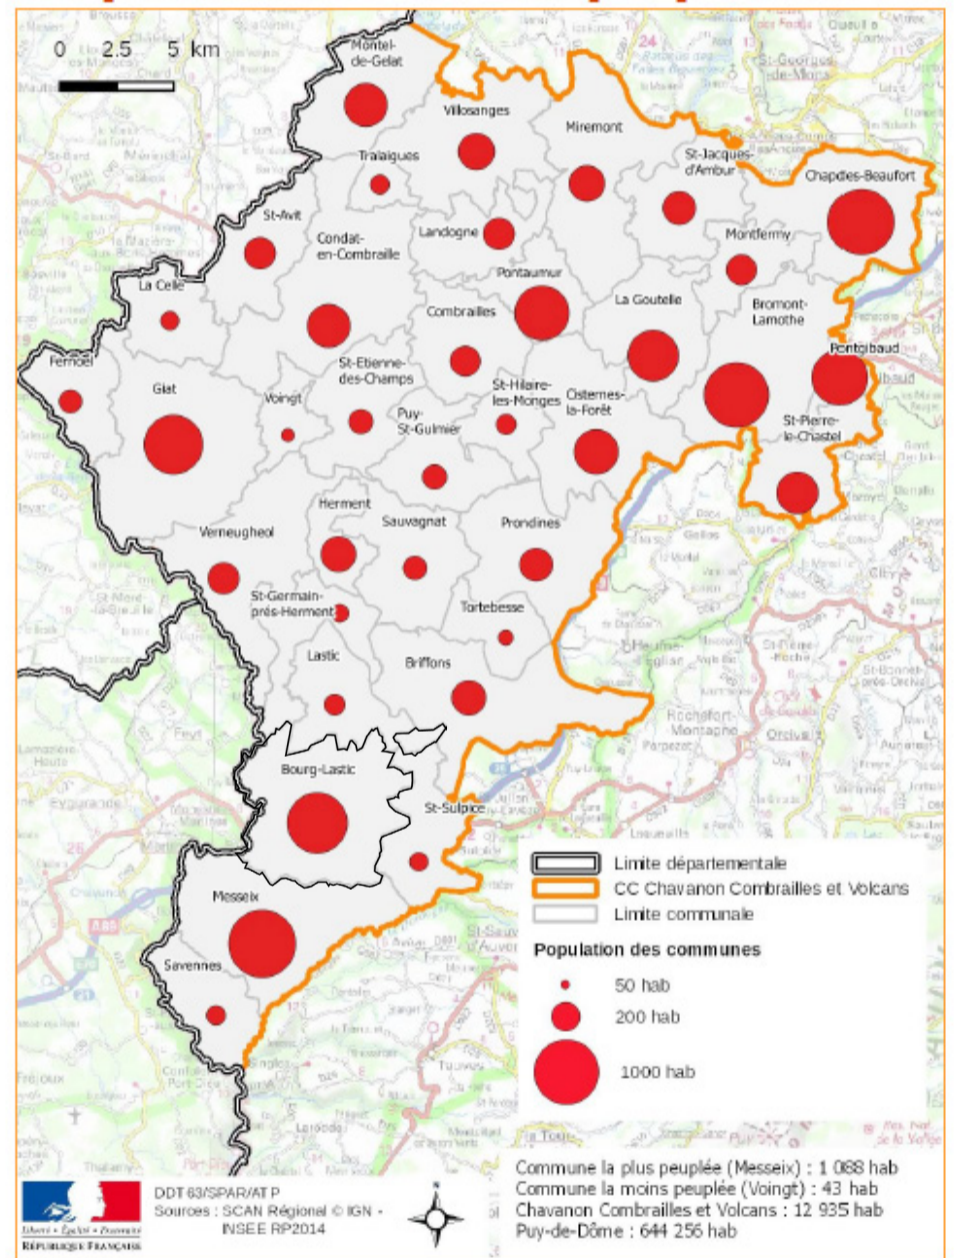

Bourg-Lastic, quelle « Petite ville de demain » ?

DIAGNOSTIC DU TERRITOIRE : DEMOGRAPHIE

- Une population qui se stabilise

- Une des communes qui accueille le plus au sein de l'intercommunalité

Répartition de la population

- Une forte proportion de personnes seules