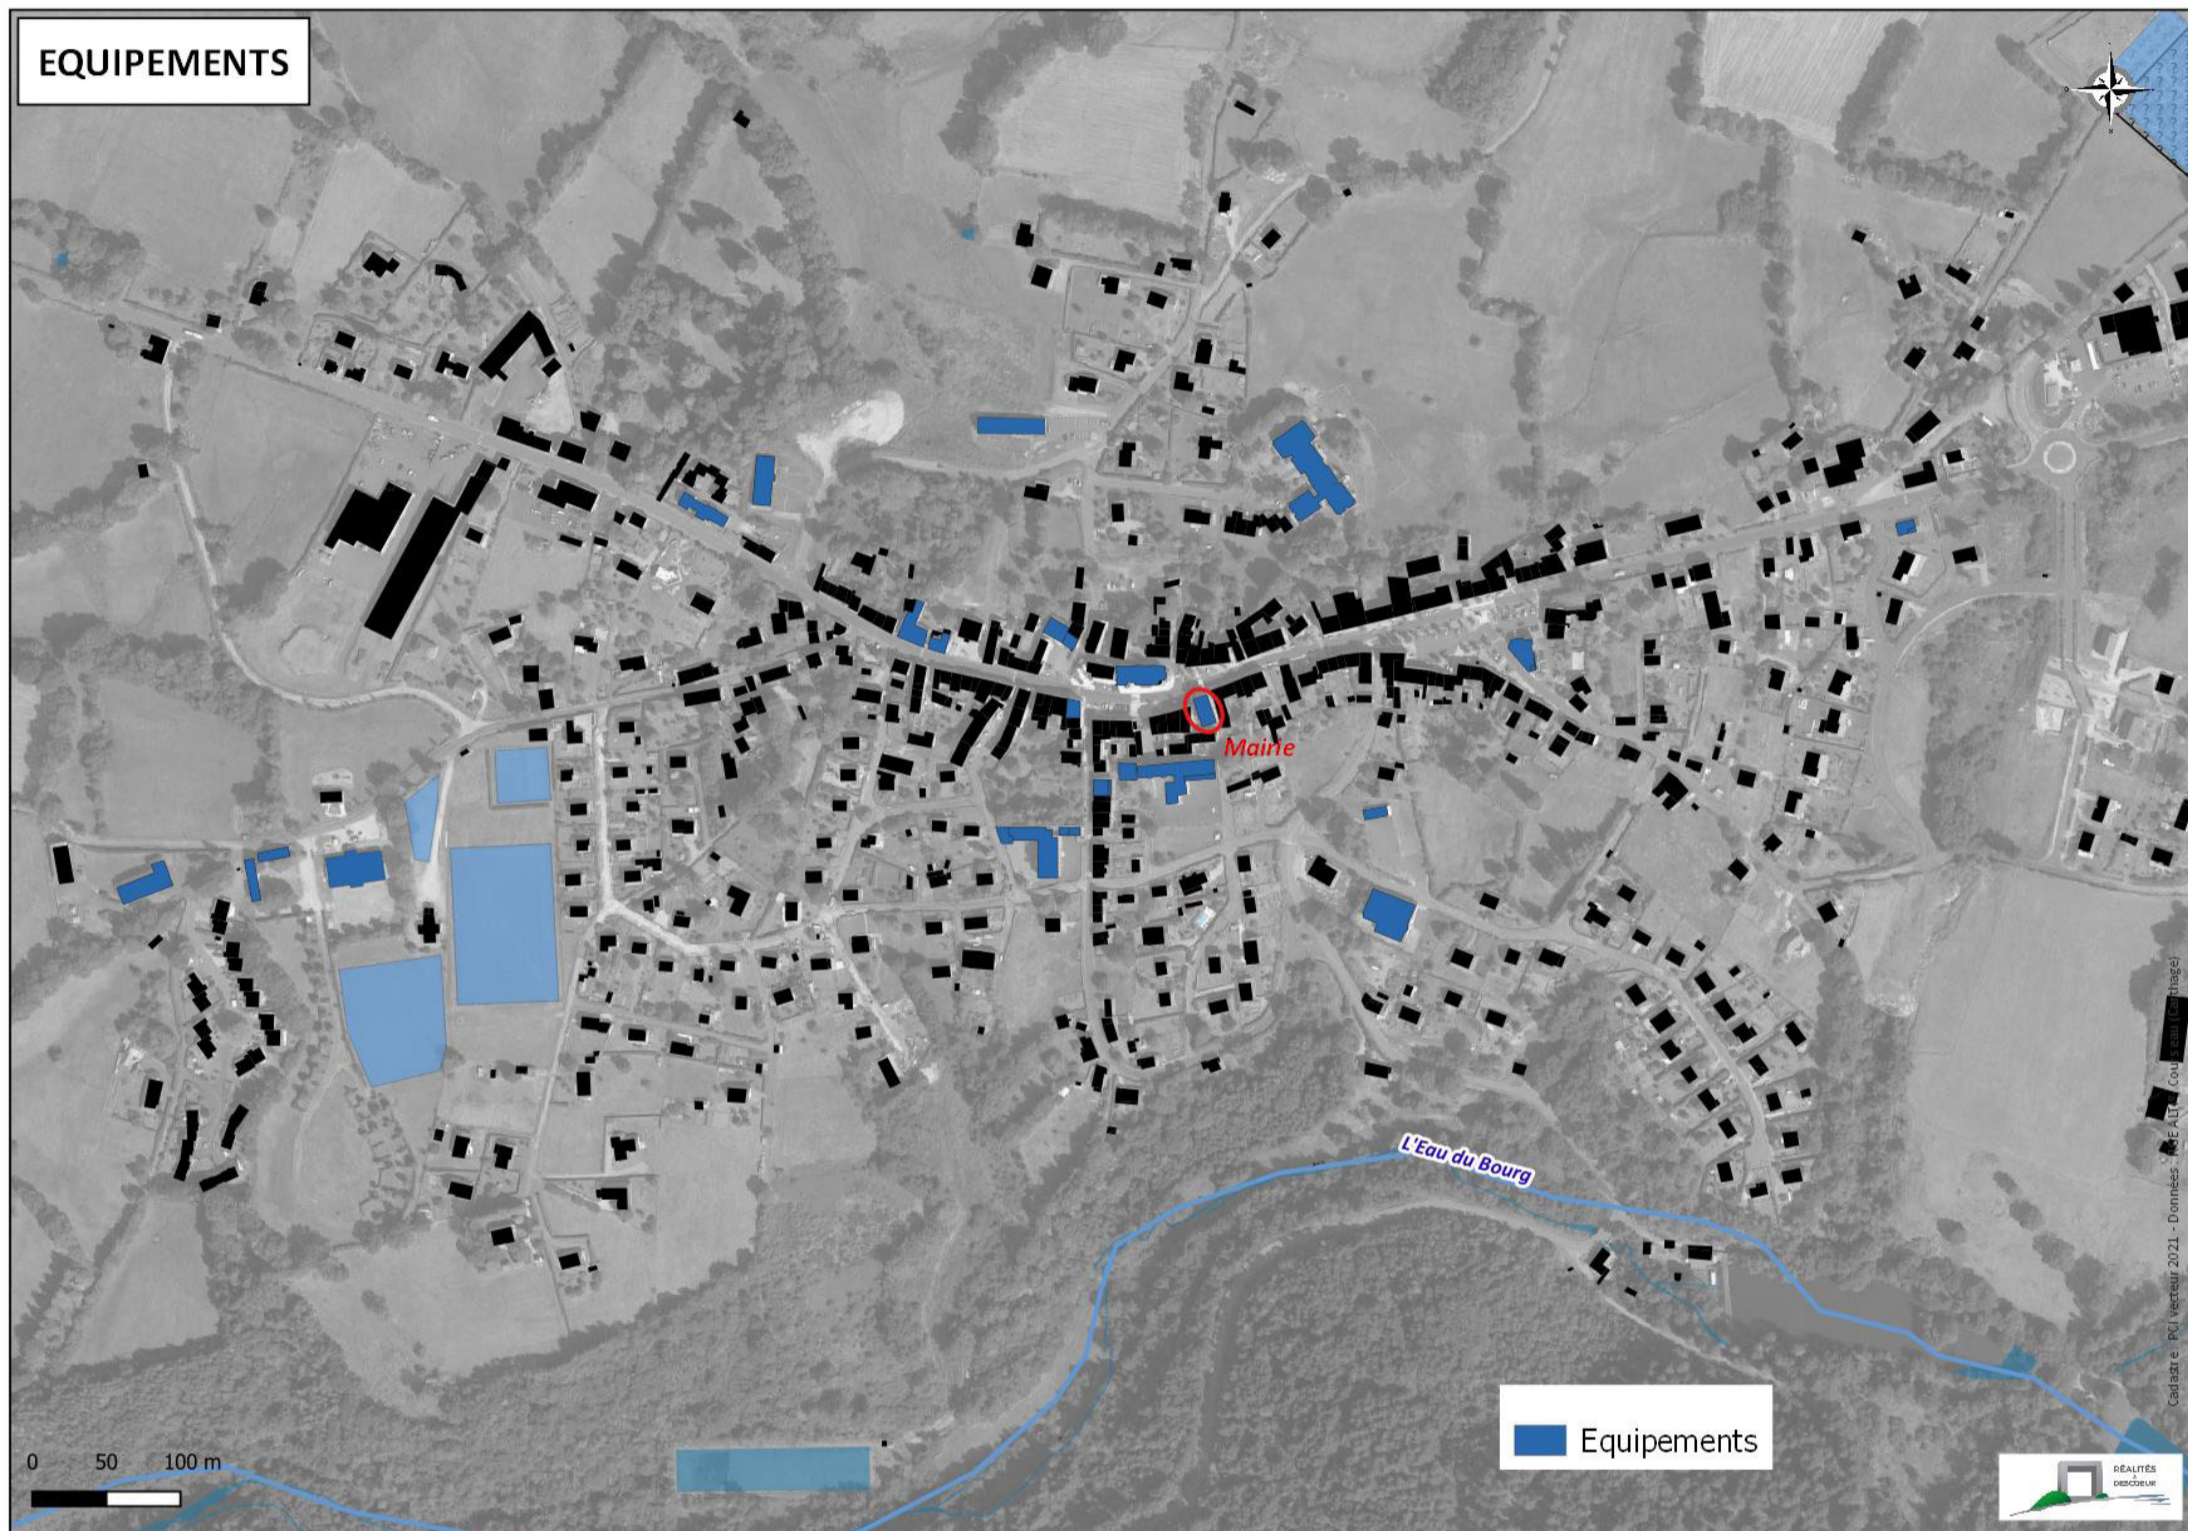

Bourg-Lastic, quelle « Petite ville de demain » ?

DIAGNOSTIC DU TERRITOIRE : EQUIPEMENTS

27 équipements, dont une majorité au rayonnement intercommunal : maison de santé, collège, EHPAD, gendarmerie, ...

Accueil de loisirs intercommunal

Terrains de sports

Antenne de l'intercommunalité